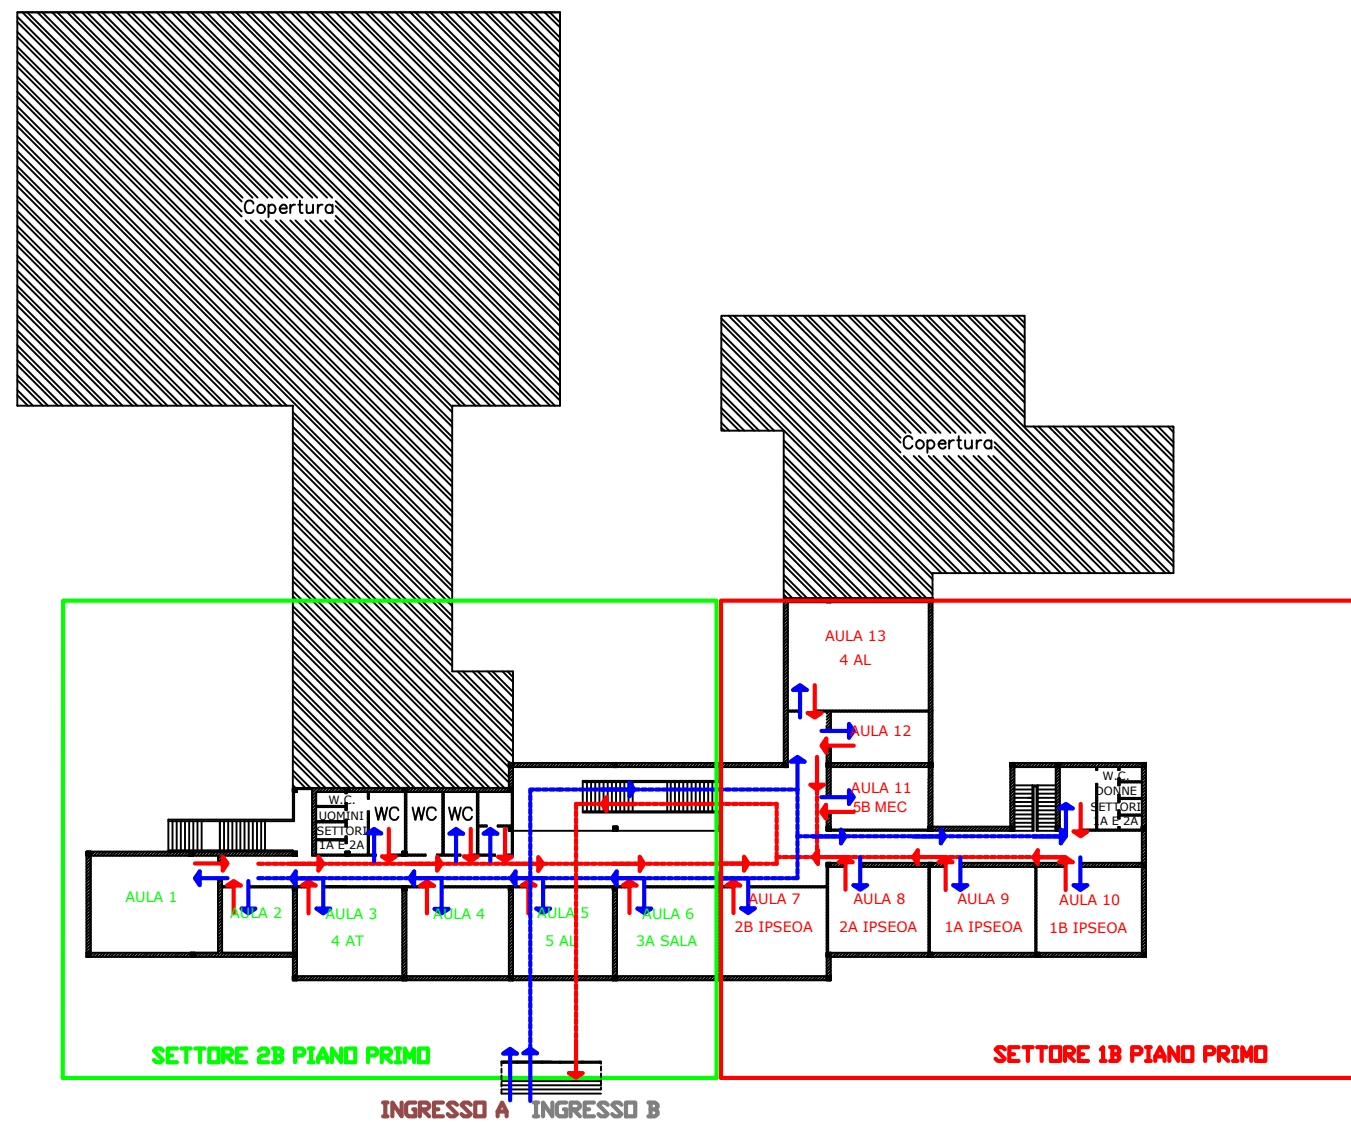

PERCORSI INGRESSO E USCITA EMERGENZA COVID 19

ISTITUTO STATALE ISTRUZIONE SECONDARIA SUPERIORE "GUGLIELMO MARCONI" - I.P.S.I.A. - I.T.E. - I.T.T. - I.P.S.E.O.A.
Via Degli Abruzzi - Via Benedetto Croce
81059 - VAIRANO PATENORA Fraz. Scalo (CE) - Tel. Centralino 0823 988 155

Dirigente Scolastico
Prof.ssa Filomena Rossi

LEGENDA

Ingresso B DRE 08:10 - 08:15

SETTORE 1B - PIANO PRIMO

Aula 11 5B MEC
Aula 13 4 AL

SETTORE 2B - PIANO PRIMO

Aula 5 5 AL

Ingresso A DRE 09:10 - 09:15

SETTORE 1B - PIANO PRIMO

Aula 7 2B IPSEOA
Aula 8 2A IPSEOA
Aula 9 1A IPSEOA
Aula 10 1B IPSEOA

Ingresso B DRE 09:10 - 09:15

SETTORE 2B - PIANO PRIMO

Aula 3 4AT
Aula 6 3A SALA

- PERCORSO INGRESSO
- PERCORSO USCITA

SEDE CENTRALE
Via Abruzzi
81059 - VAIRANO PATENORA Fraz. Scalo (CE)

PIANTA PIANO PRIMO

SCALA 1:200
OTTOBRE 2021