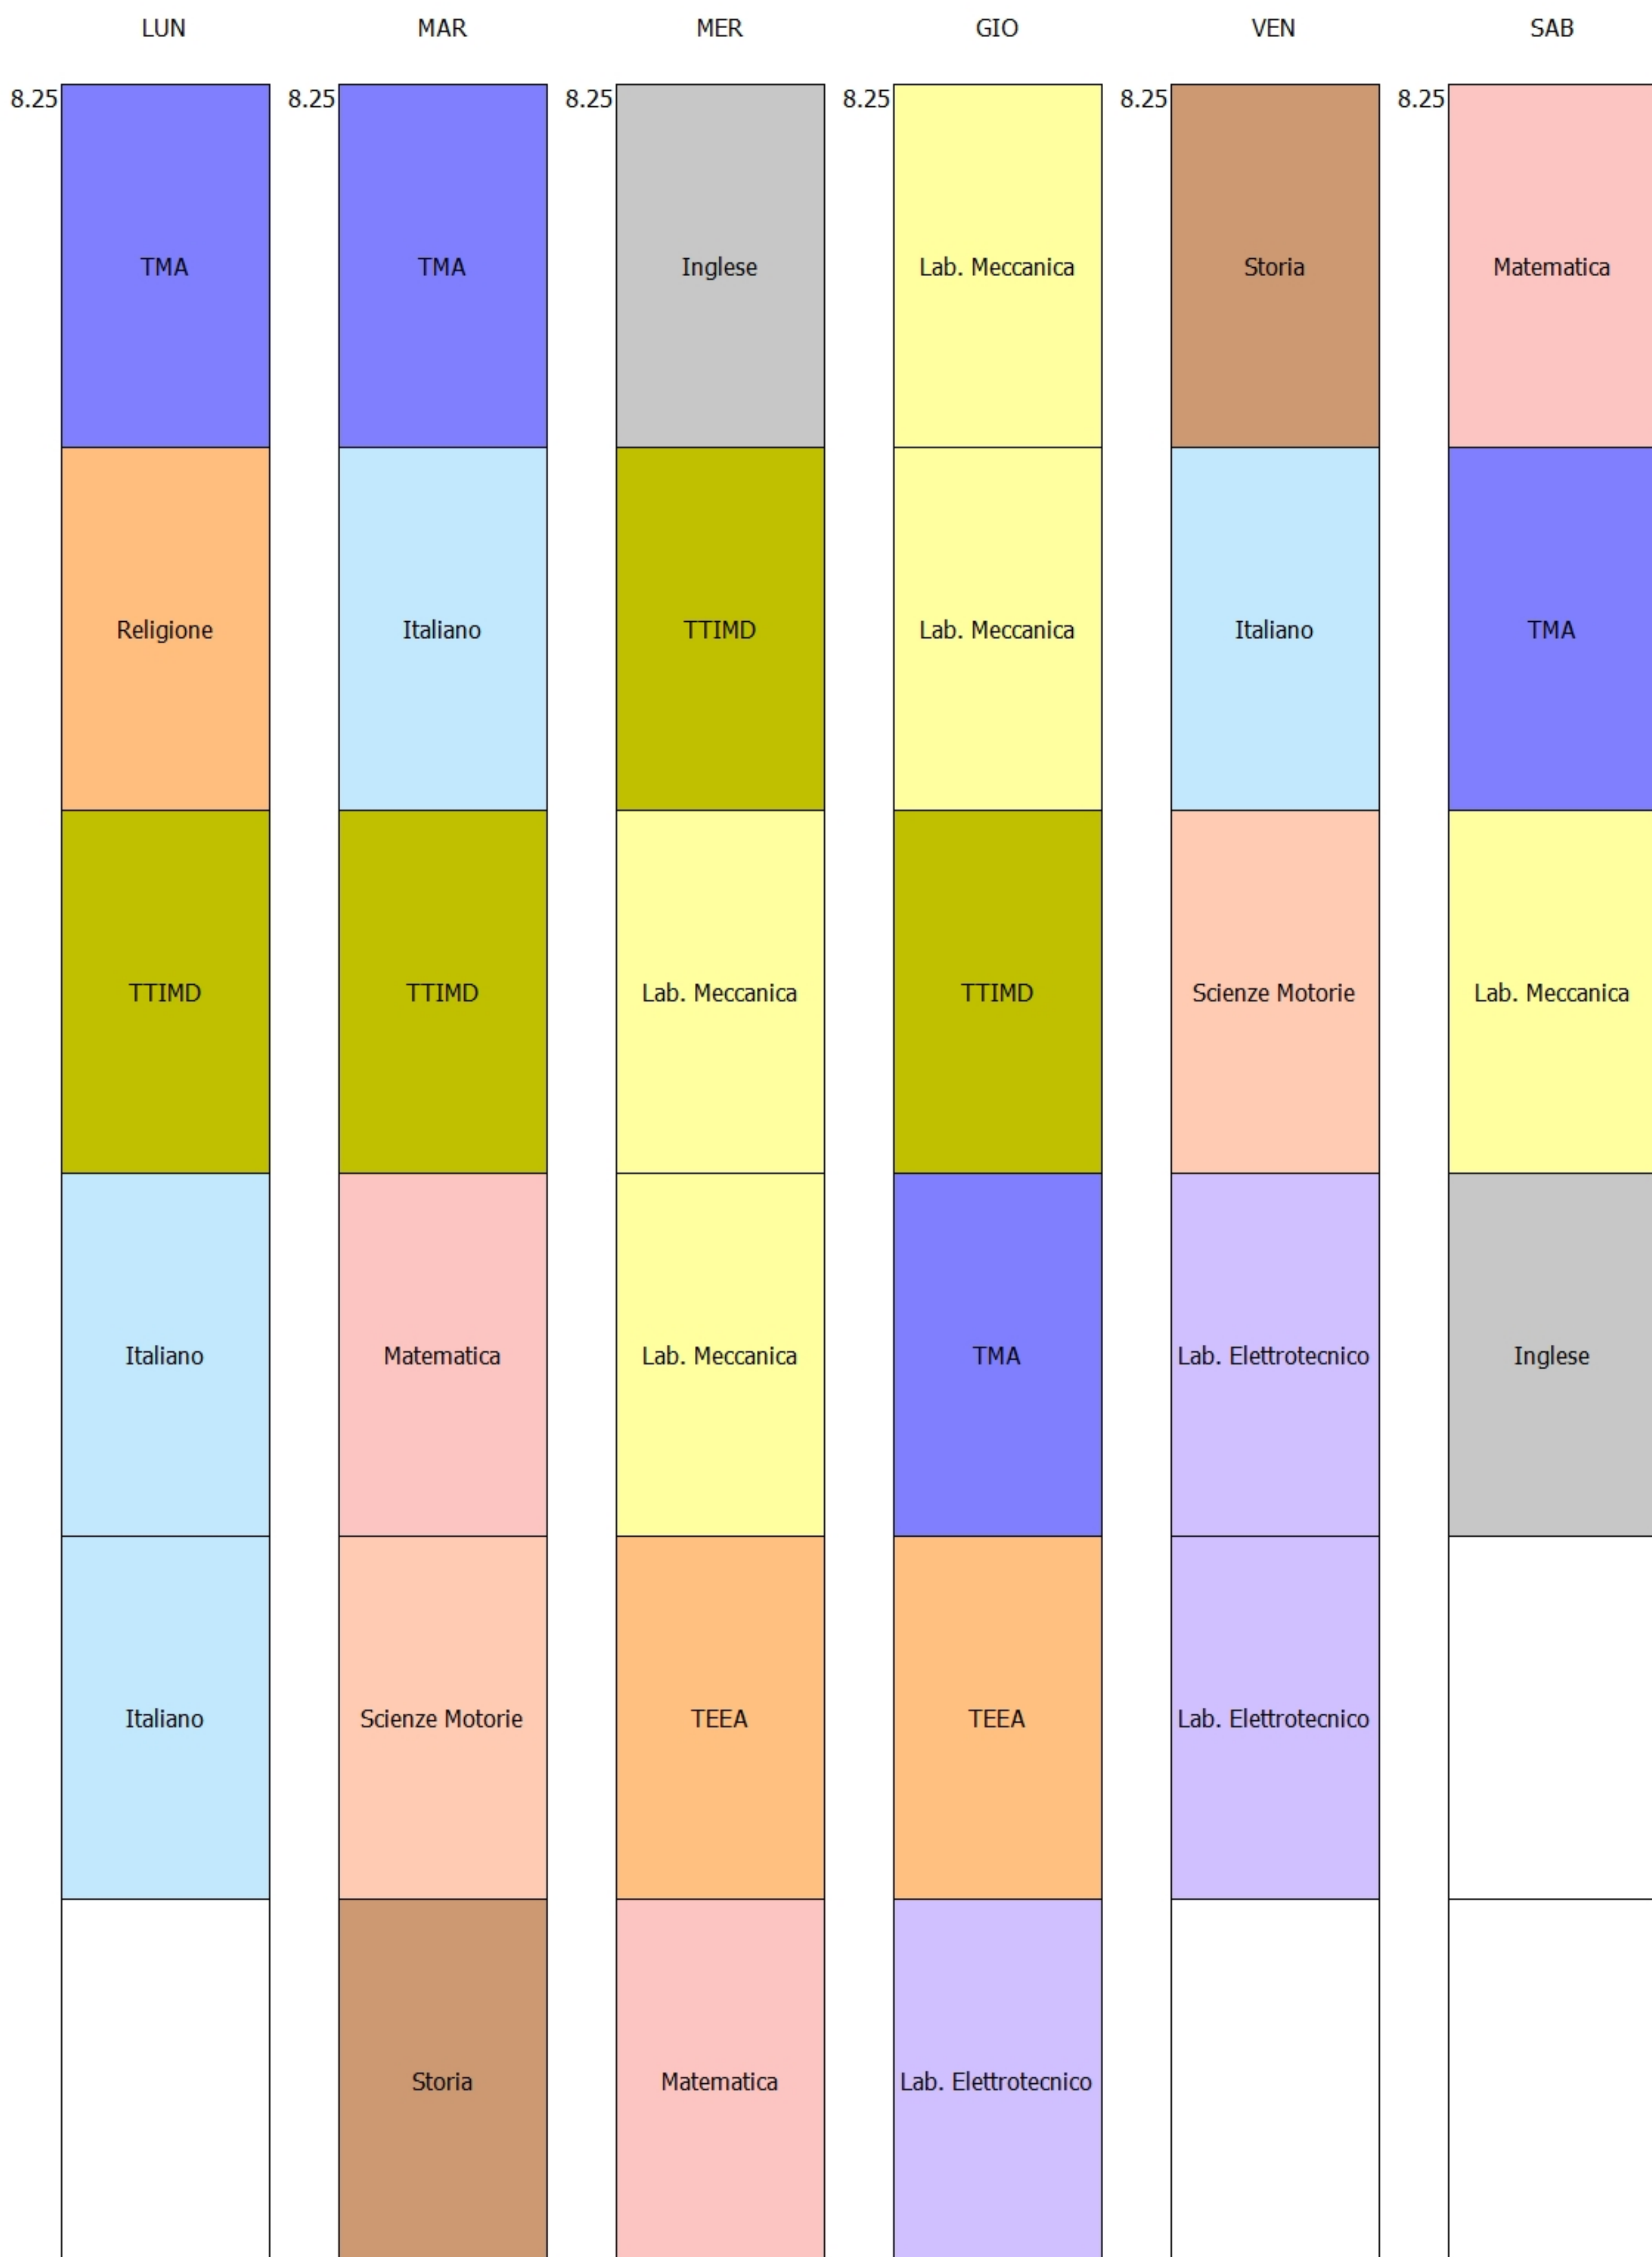

ORARIO CLASSE - 2^A MAT (32:00)

	LUN	MAR	MER	GIO	VEN	SAB
8.25	Lab. Meccanica	TTRG	Scienze Motorie	Italiano	Geografia	Scienze Integrate
	Lab. Meccanica	Scienze Integrate	Italiano	Lab. Elettrotecnico	Diritto	Inglese
	Diritto	Lab. Elettrotecnico	Italiano	TTRG	TIC TABLET	Scienze Motorie
	Italiano	TIC	Inglese	TTRG	Storia	Lab. Elettrotecnico
	Matematica	Inglese	Lab. Meccanica	Matematica	Religione	
		Matematica	Lab. Meccanica	Matematica		

ORARIO CLASSE - 3^A MAT (32:00)

ORARIO CLASSE - 4^A MAT (32:00)

	LUN	MAR	MER	GIO	VEN	SAB
8.25	Storia	Italiano	TTIMD	TEEA	Italiano	Lab. Meccanica
	Italiano	TMA	Inglese	TEEA	Italiano	Lab. Meccanica
	Religione	Matematica	TMA	Scienze Motorie	Storia	Inglese
	TMA	Lab. Meccanica	Matematica	Matematica	TEEA	TTIMD
	TMA	Lab. Meccanica	Lab. Elettrotecnico	Lab. Elettrotecnico	TEEA	
		Lab. Elettrotecnico	Scienze Motorie	Lab. Elettrotecnico		

ORARIO CLASSE - 5^A MAT (32:00)

ORARIO CLASSE - 5^A ODO (32:00)