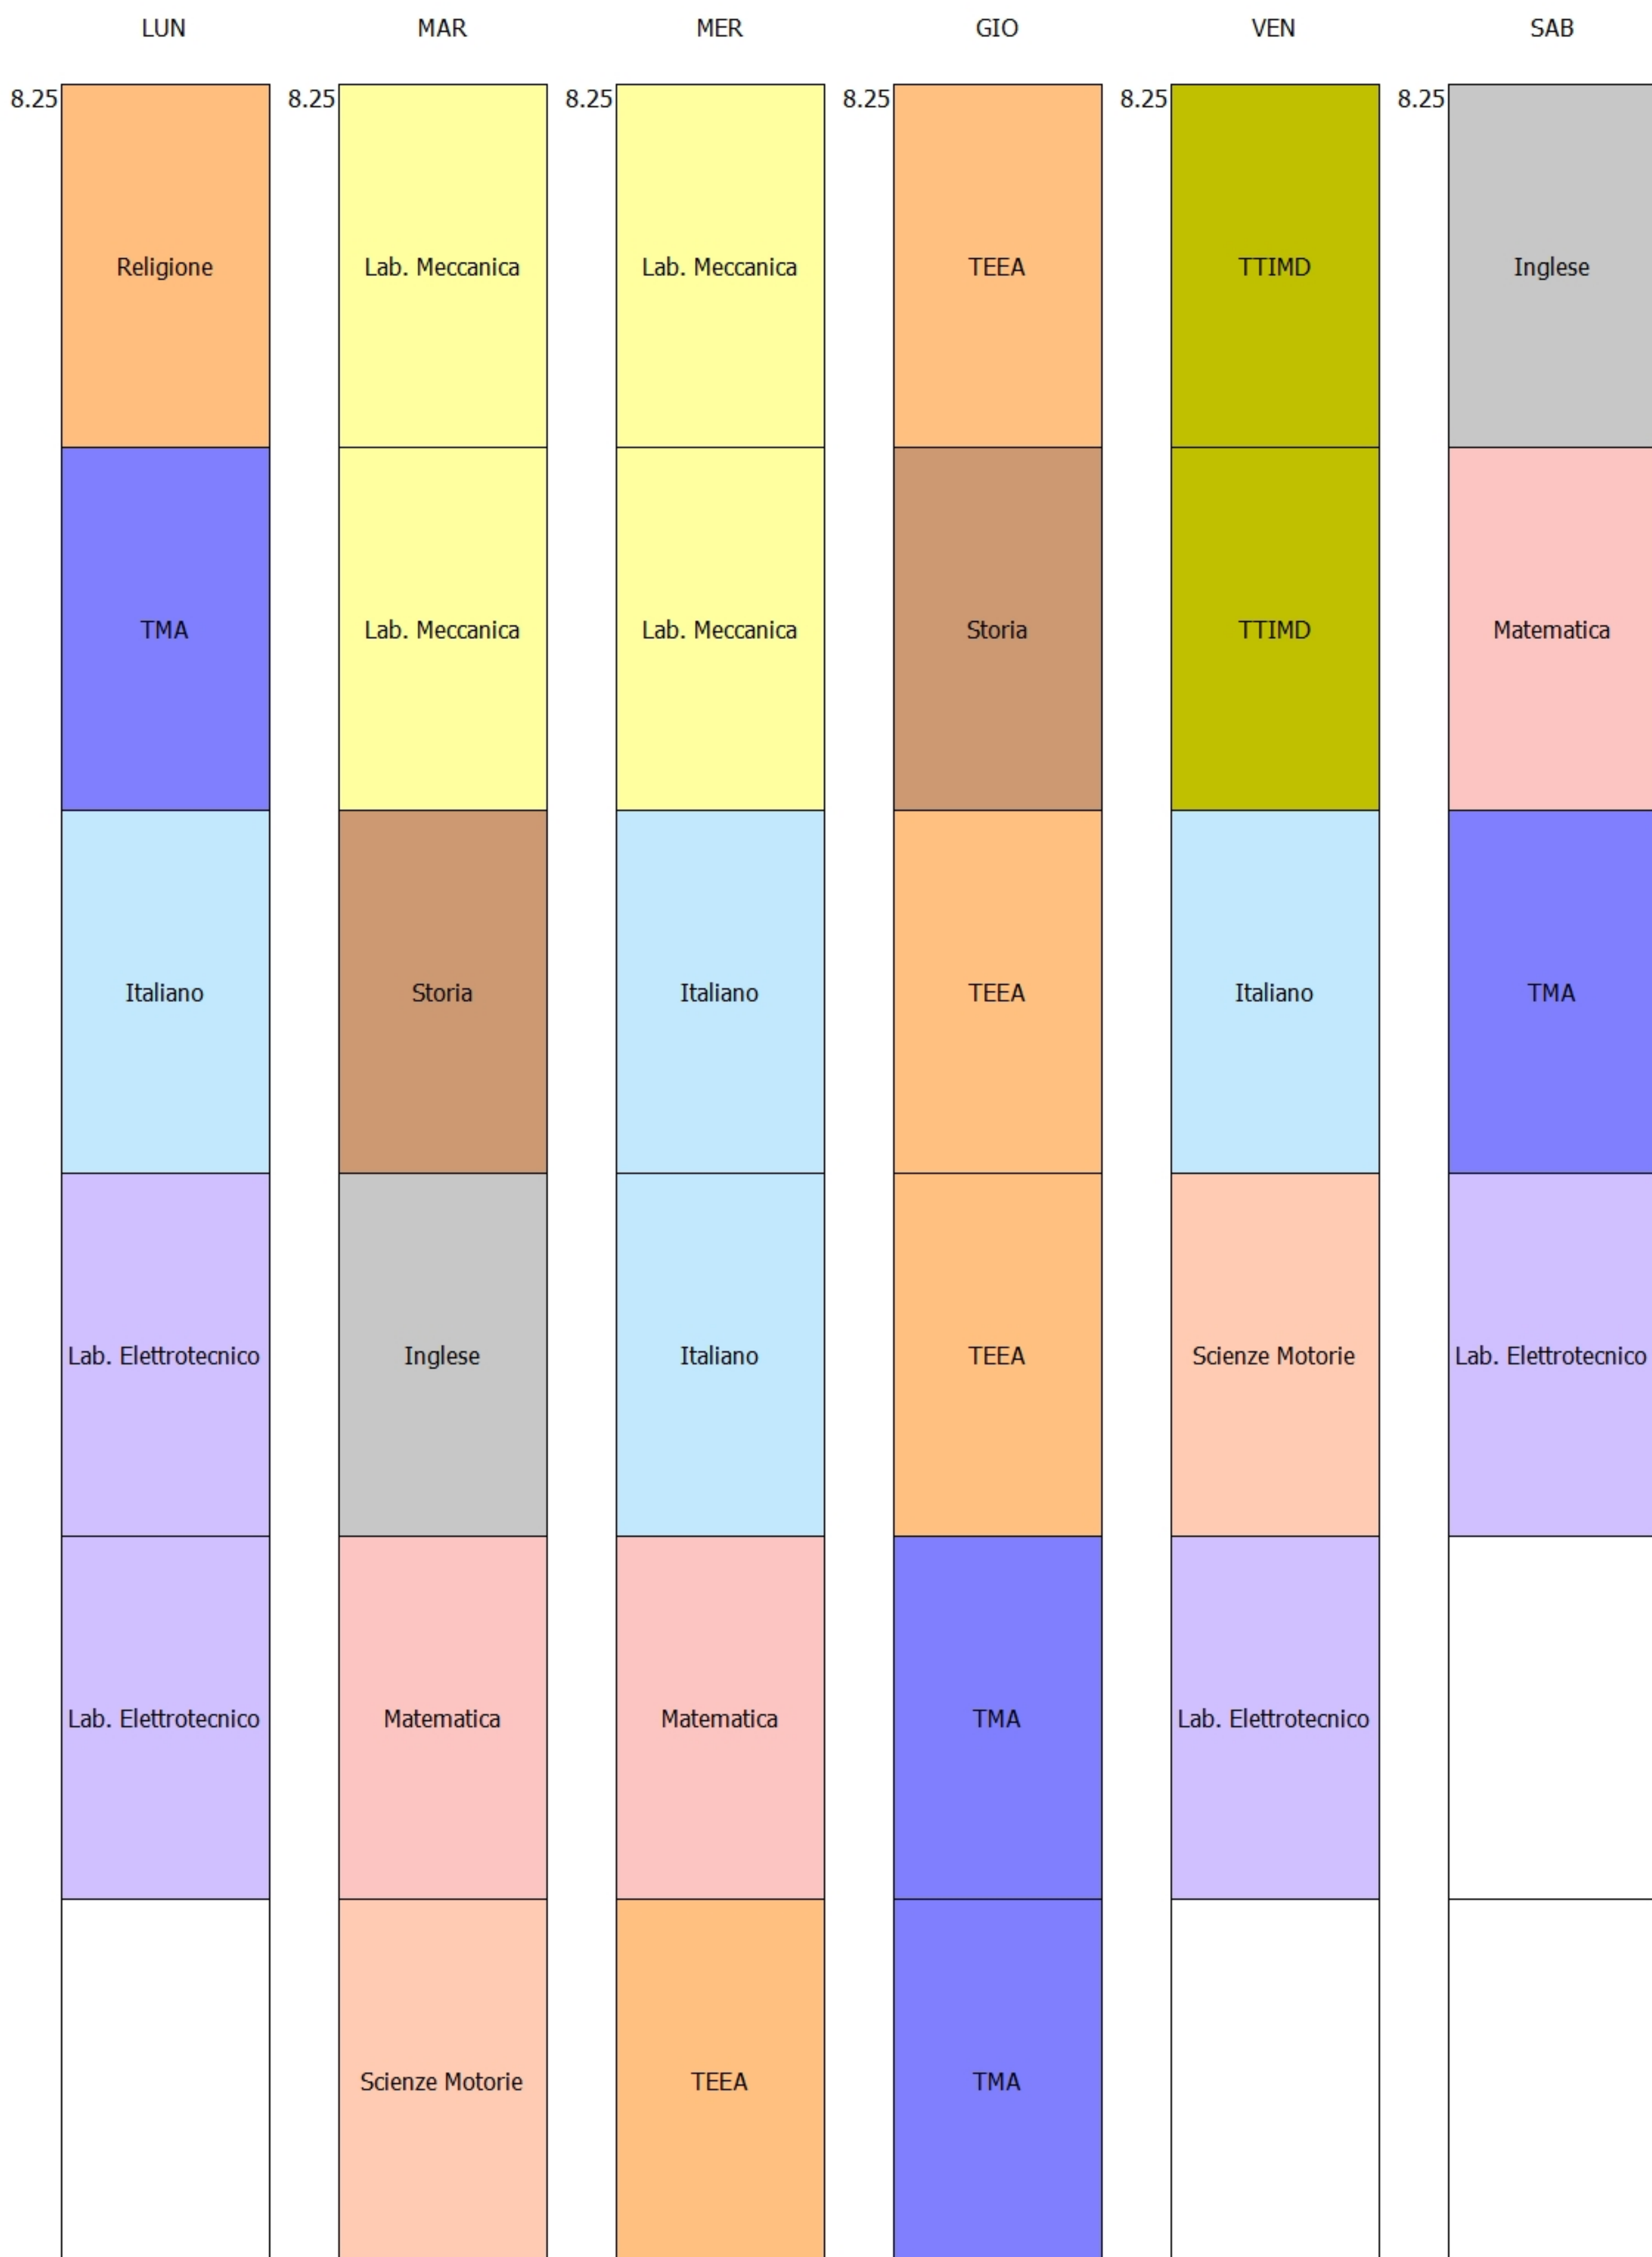

ORARIO CLASSE - 2^A MAT (32:00)

	LUN	MAR	MER	GIO	VEN	SAB
8.25	Lab. Meccanica	TTRG	Scienze Motorie	Italiano	Geografia	Scienze Integrate
	Lab. Meccanica	Scienze Integrate	Italiano	Lab. Elettrotecnico	Diritto	Inglese
	Diritto	Lab. Elettrotecnico	Italiano	TTRG	TIC TABLET	Scienze Motorie
	Italiano	TIC	Inglese	TTRG	Storia	Lab. Elettrotecnico
	Matematica	Inglese	Lab. Meccanica	Matematica	Religione	
		Matematica	Lab. Meccanica	Matematica		

ORARIO CLASSE - 3^A MAT (32:00)

ORARIO CLASSE - 4^A MAT (32:00)

	LUN	MAR	MER	GIO	VEN	SAB
8.25	Storia	Italiano	TTIMD	TEEA	Italiano	Lab. Meccanica
	Italiano	TMA	Inglese	TEEA	Italiano	Lab. Meccanica
	Religione	Matematica	TMA	Scienze Motorie	Storia	Inglese
	TMA	Lab. Meccanica	Matematica	Matematica	TEEA	TTIMD
	TMA	Lab. Meccanica	Lab. Elettrotecnico	Lab. Elettrotecnico	TEEA	
		Lab. Elettrotecnico	Scienze Motorie	Lab. Elettrotecnico		

ORARIO CLASSE - 5^A MAT (32:00)

ORARIO CLASSE - 5^A ODO (32:00)