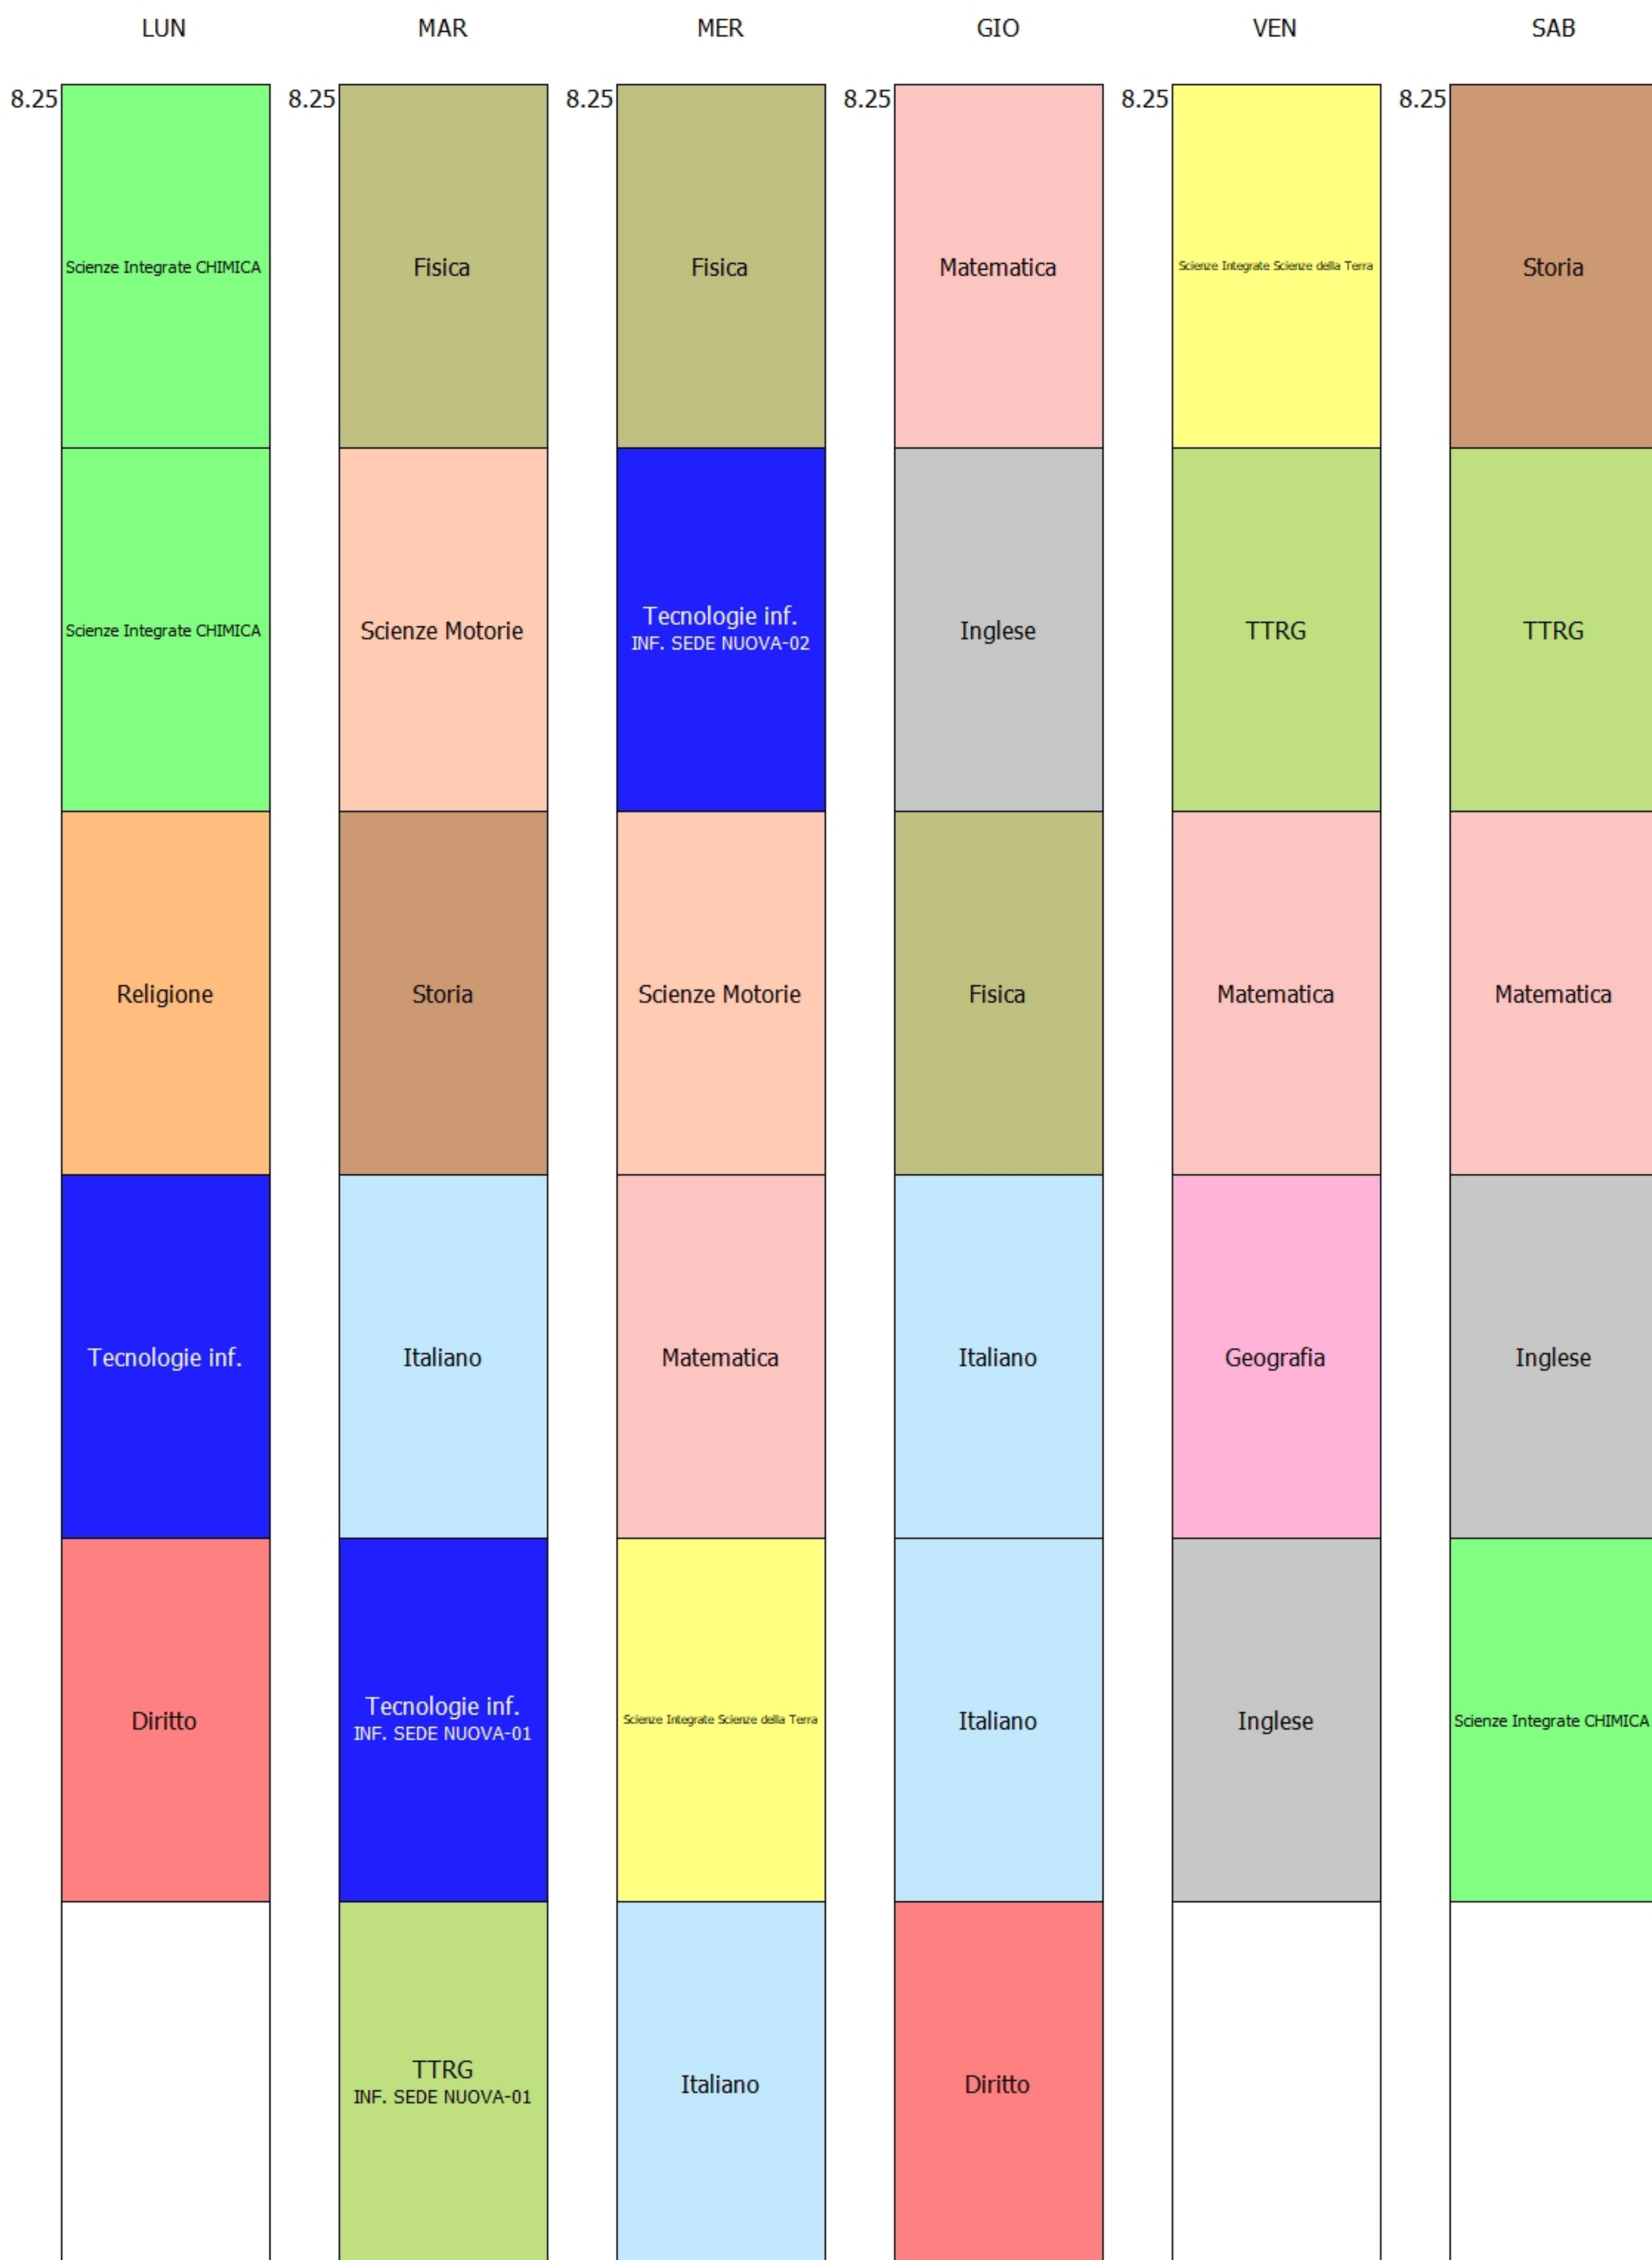

ORARIO CLASSE - 1^A ITIS (33:00)

ORARIO CLASSE - 1^B ITIS (33:00)

ORARIO CLASSE - 2 ^A ITIS (32:00)

ORARIO CLASSE - 2^B ITIS (32:00)

ORARIO CLASSE - 3^A ITIS (32:00)

	LUN	MAR	MER	GIO	VEN	SAB
8.25	Scienze Motorie	Sistema e Reti INF. SEDE NUOVA-02	Sistema e Reti	Telecomunicazioni	Informatica INF. SEDE NUOVA-02	Inglese
	Italiano	Sistema e Reti INF. SEDE NUOVA-02	Italiano	TPSIT INF. SEDE NUOVA-01	Informatica	Storia
	Inglese	Matematica	Italiano	TPSIT INF. SEDE NUOVA-01	TPSIT	Sistema e Reti
	Informatica INF. SEDE NUOVA-02	Complementi di Matematica	Telecomunicazioni INF. SEDE NUOVA-02	Inglese	Italiano	Religione
	Informatica INF. SEDE NUOVA-02	Informatica	Telecomunicazioni INF. SEDE NUOVA-02	Matematica	Storia	
		Informatica	Scienze Motorie	Matematica		

ORARIO CLASSE - 3^B ITIS (32:00)

	LUN	MAR	MER	GIO	VEN	SAB
8.25	Storia	Telecomunicazioni TABLET	Scienze Motorie	Religione	Sistema e Reti	Scienze Motorie
	Italiano	Telecomunicazioni TABLET	Telecomunicazioni	Matematica	Informatica	TPSIT
	Italiano	Sistema e Reti	Inglese	Sistema e Reti DESKTOP	Informatica	Informatica
	Informatica DESKTOP	Informatica DESKTOP	TPSIT	Complementi di Matematica	Matematica	Sistema e Reti
	Informatica DESKTOP	Matematica	TPSIT	Storia	Italiano	
		Inglese	Italiano	Inglese		

ORARIO CLASSE - 4^A ITIS (32:00)

	LUN	MAR	MER	GIO	VEN	SAB
8.25	TPSIT DESKTOP	Italiano	Telecomunicazioni	Complementi di Matematica	Storia	TPSIT
	TPSIT DESKTOP	Storia	Scienze Motorie	Inglese	Religione	Inglese
	Matematica	Sistema e Reti	Sistema e Reti DESKTOP	Italiano	Matematica	Informatica
	Italiano	Matematica	Informatica DESKTOP	Informatica	Scienze Motorie	Sistema e Reti DESKTOP
	Italiano	Informatica DESKTOP	Informatica DESKTOP	Telecomunicazioni TABLET	Sistema e Reti	
		Informatica DESKTOP	Inglese	Telecomunicazioni TABLET		