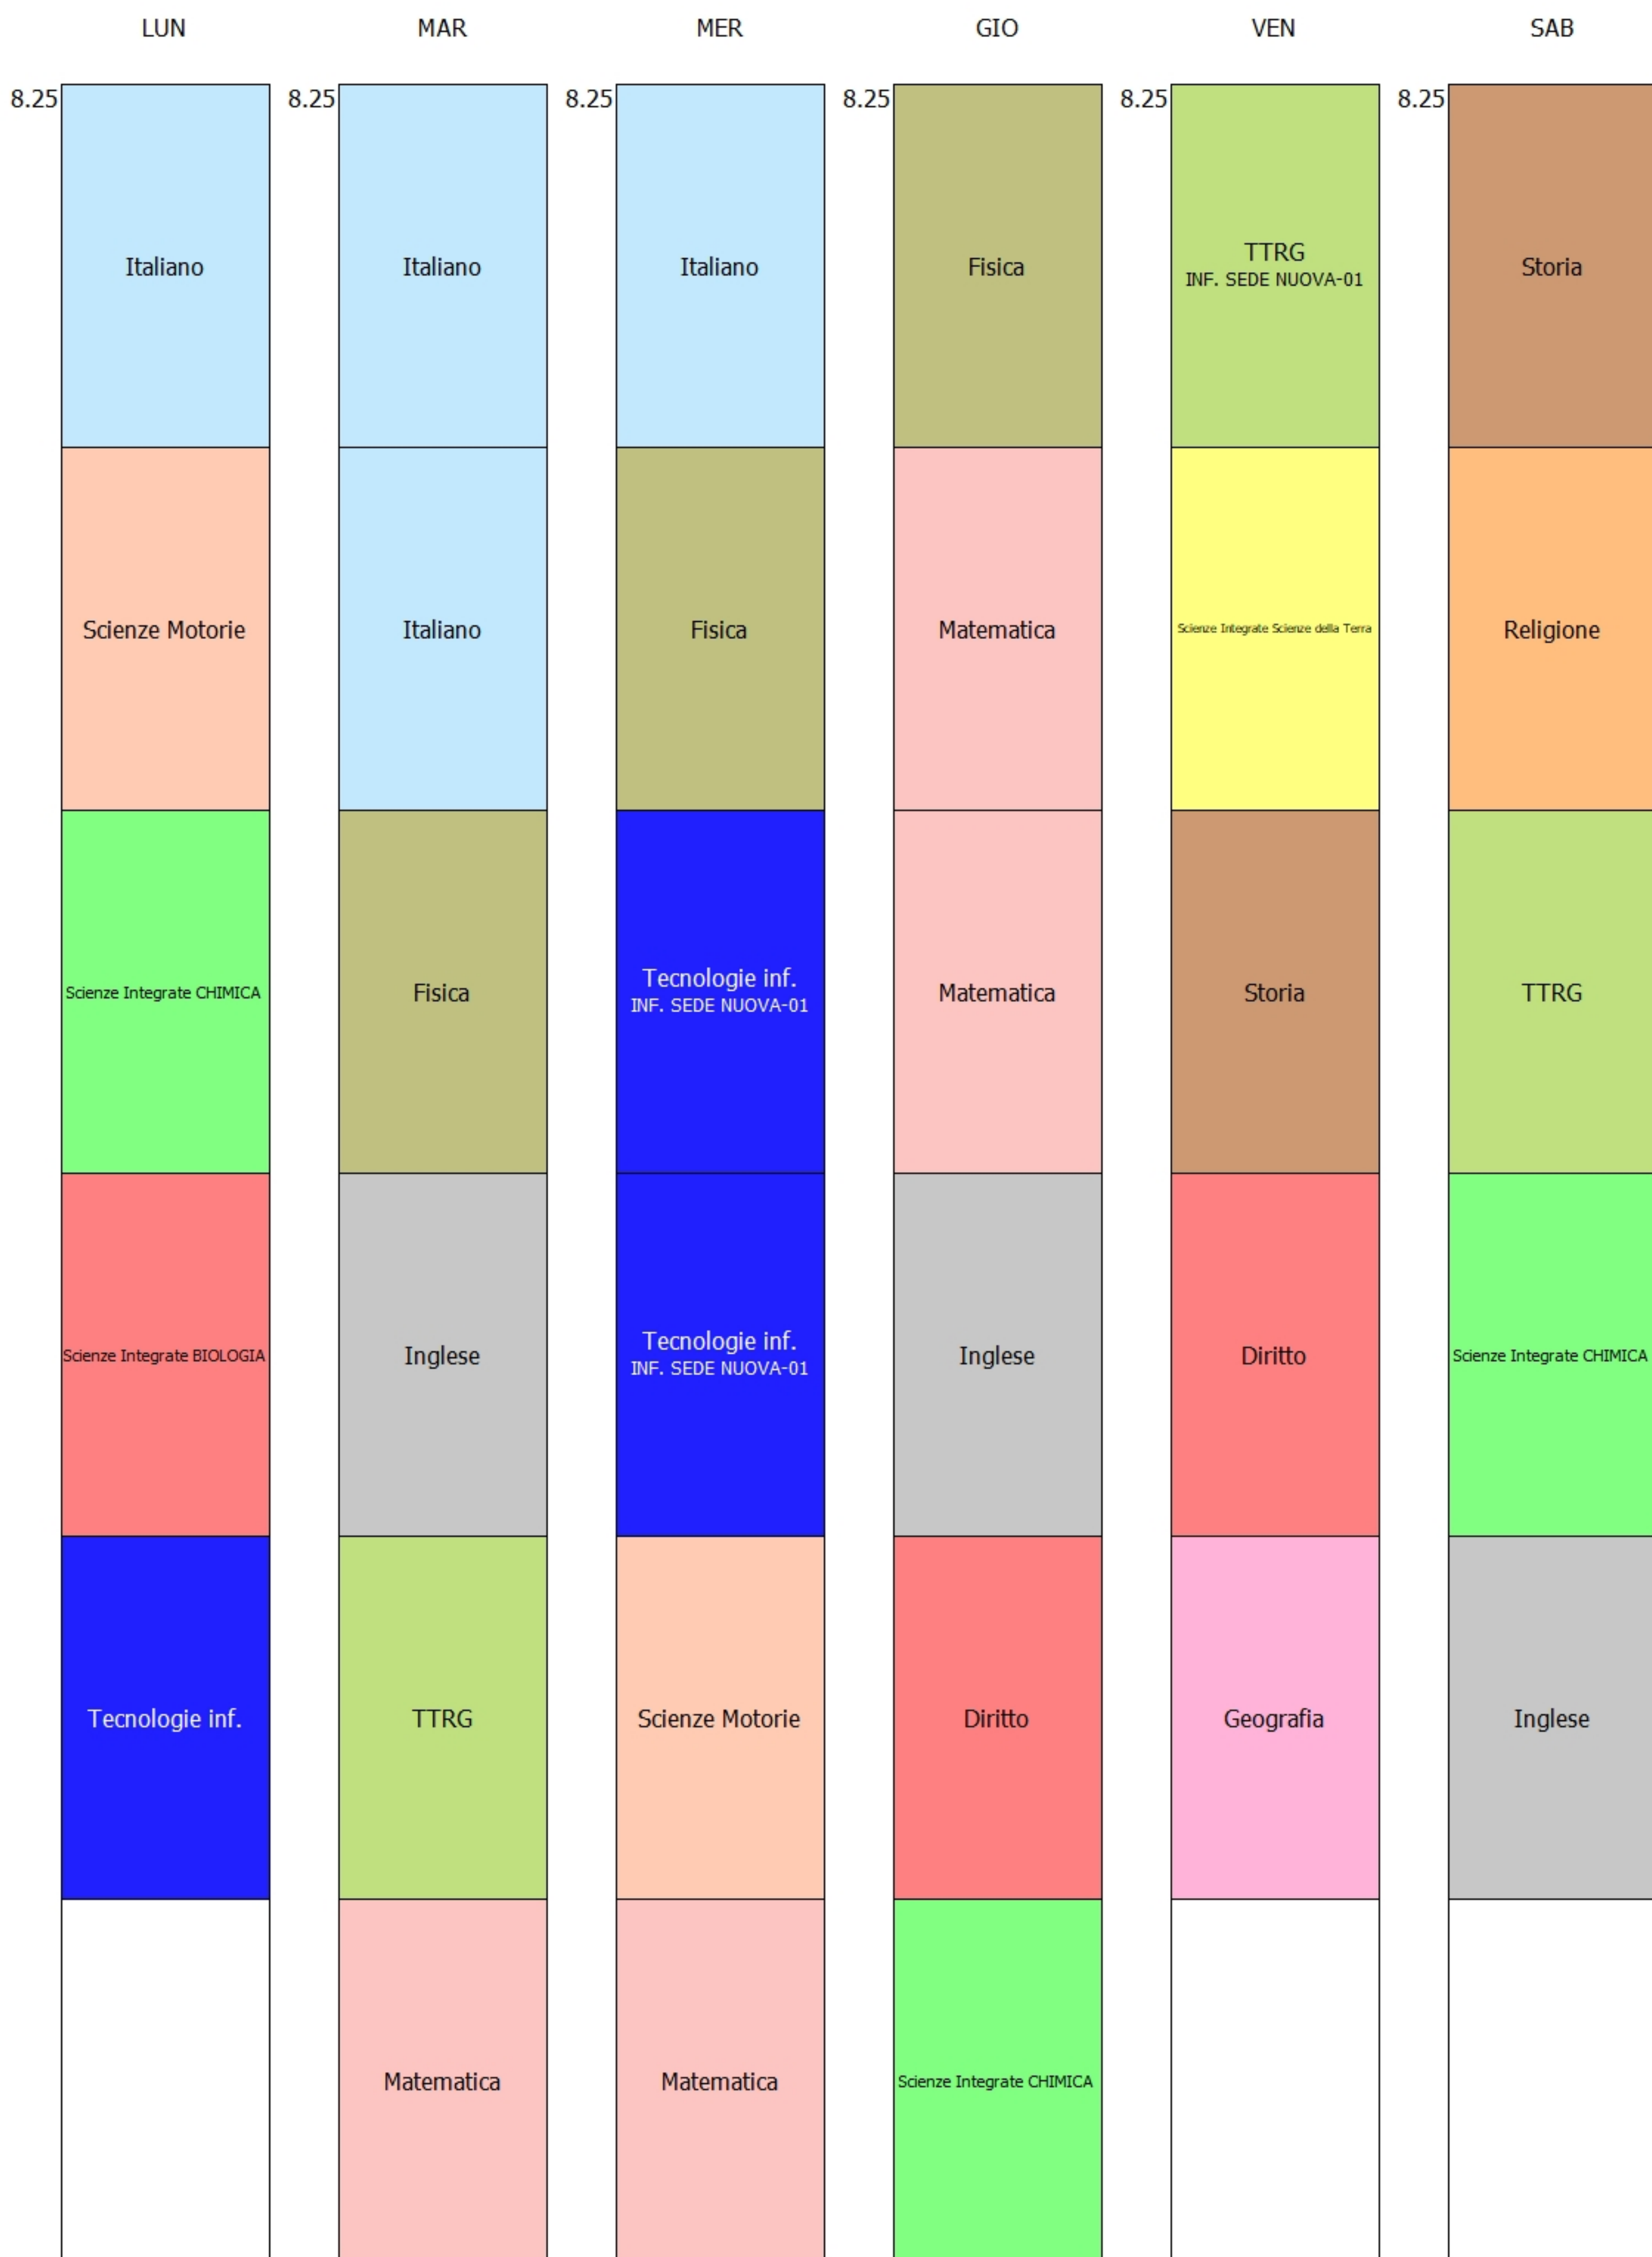

ORARIO CLASSE - 1^A ITIS (33:00)

ORARIO CLASSE - 1^B ITIS (33:00)

ORARIO CLASSE - 2 ^A ITIS (32:00)

ORARIO CLASSE - 2^B ITIS (32:00)

ORARIO CLASSE - 3^A ITIS (32:00)

	LUN	MAR	MER	GIO	VEN	SAB
8.25	Scienze Motorie	Sistema e Reti INF. SEDE NUOVA-02	Sistema e Reti	Telecomunicazioni	Informatica INF. SEDE NUOVA-02	Inglese
	Italiano	Sistema e Reti INF. SEDE NUOVA-02	Italiano	TPSIT INF. SEDE NUOVA-01	Informatica	Storia
	Inglese	Matematica	Italiano	TPSIT INF. SEDE NUOVA-01	TPSIT	Sistema e Reti
	Informatica INF. SEDE NUOVA-02	Complementi di Matematica	Telecomunicazioni INF. SEDE NUOVA-02	Inglese	Italiano	Religione
	Informatica INF. SEDE NUOVA-02	Informatica	Telecomunicazioni INF. SEDE NUOVA-02	Matematica	Storia	
		Informatica	Scienze Motorie	Matematica		

ORARIO CLASSE - 3^B ITIS (32:00)

	LUN	MAR	MER	GIO	VEN	SAB
8.25	Storia	Telecomunicazioni TABLET	Scienze Motorie	Religione	Sistema e Reti	Scienze Motorie
	Italiano	Telecomunicazioni TABLET	Telecomunicazioni	Matematica	Informatica	TPSIT
	Italiano	Sistema e Reti	Inglese	Sistema e Reti DESKTOP	Informatica	Informatica
	Informatica DESKTOP	Informatica DESKTOP	TPSIT	Complementi di Matematica	Matematica	Sistema e Reti
	Informatica DESKTOP	Matematica	TPSIT	Storia	Italiano	
		Inglese	Italiano	Inglese		

ORARIO CLASSE - 4^A ITIS (32:00)

	LUN	MAR	MER	GIO	VEN	SAB
8.25	TPSIT DESKTOP	Italiano	Telecomunicazioni	Complementi di Matematica	Storia	TPSIT
	TPSIT DESKTOP	Storia	Scienze Motorie	Inglese	Religione	Inglese
	Matematica	Sistema e Reti	Sistema e Reti DESKTOP	Italiano	Matematica	Informatica
	Italiano	Matematica	Informatica DESKTOP	Informatica	Scienze Motorie	Sistema e Reti DESKTOP
	Italiano	Informatica DESKTOP	Informatica DESKTOP	Telecomunicazioni TABLET	Sistema e Reti	
		Informatica DESKTOP	Inglese	Telecomunicazioni TABLET		